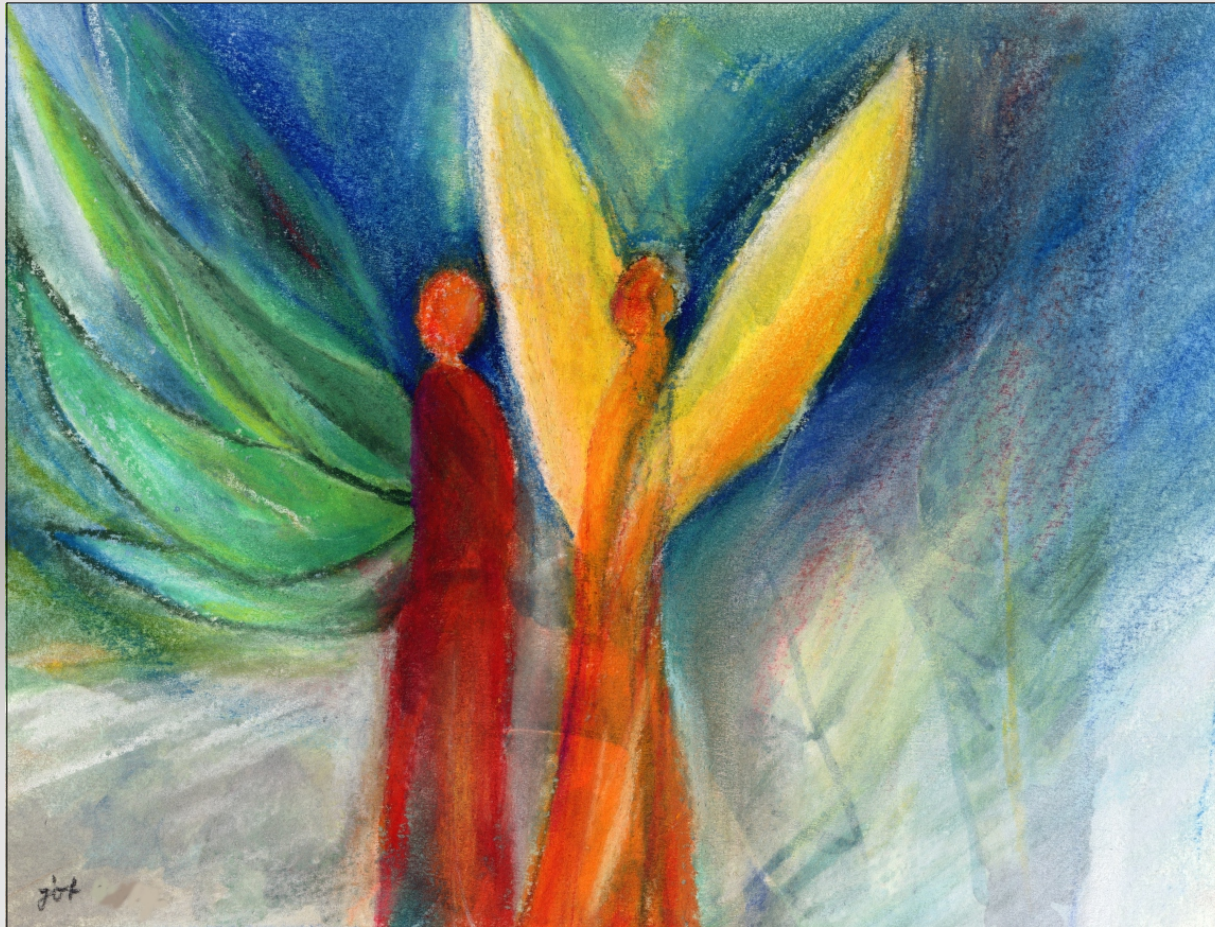

**KUNST
KREIS
LAUDENBACH**

Willkommen beim Kunstkreis Laudenbach

***Kunst in
Zeiten von
Corona***
*Eine kleine
Diaschau*

Das Coronavirus

*hat uns Künstlerinnen und Künstler
in unserer Entfaltung sehr stark
eingeschränkt.*

*Um Ihnen, liebe kunstinteressierten
Bürgern, dennoch einen Einblick
in unser Schaffen zu geben,
stellen wir Künstler unsere neueren
Werke in dieser Diaschau in
alphabetischer Reihenfolge vor.*

Malerei, Fotografie und Keramik von:

*Renate Barth
Josef Butscher
Angelika Kern-Horneff
Melitta Oltmanns
Harald Reinhardt
Gisela Richter
Monika Schafferhans
Roswitha Seelig
Birgitt Stengel
Edith Stockmann
Gisela Tejero*

Renate Barth

Hermannshof
60 cm x 40 cm

Renate Barth

Calla
40 cm x 60 cm

Josef Butscher
Begegnung

Josef Butscher
roter und grüner Apfel in Schale

**Angelika
Kern-Horneff**
Powergirl 1 und 2
30 cm x40 cm 2020

Melitta Oltmanns
o. T.

Melitta Oltmanns
o. T.