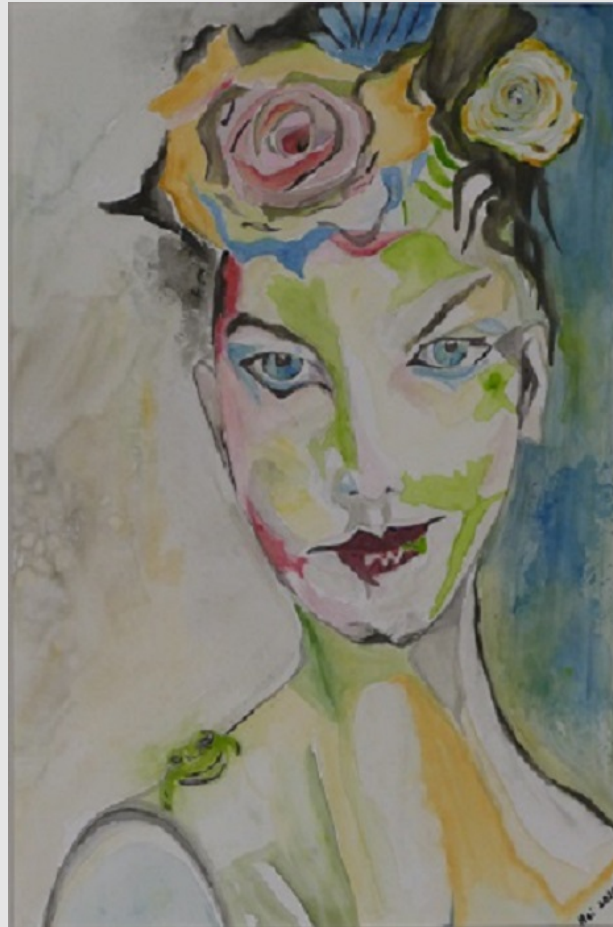

*Um Ihnen, liebe kunstinteressierten
Bürgern, dennoch einen Einblick
in unser Schaffen zu geben,
stellen wir Künstler unsere neueren
Werke in dieser Diaschau in
alphabetischer Reihenfolge vor.*

Malerei, Fotografie und Keramik von:

*Renate Barth
Josef Butscher
Angelika Kern-Horneff
Melitta Oltmanns
Harald Reinhardt
Gisela Richter
Monika Schafferhans
Roswitha Seelig
Birgitt Stengel
Edith Stockmann
Gisela Tejero*

Renate Barth

Hermannshof
60 cm x 40 cm

Renate Barth

Calla
40 cm x 60 cm

Josef Butscher
Begegnung

Josef Butscher
roter und grüner Apfel in Schale

**Angelika
Kern-Horneff**
Powergirl 1 und 2
30 cm x40 cm 2020

Melitta Oltmanns
o. T.

Melitta Oltmanns
o. T.

Harald Reinhardt

Flower-Power-History
Computergrafik 55 cm x 55 cm

Gisela Richter

Strömungen,
Acryl/Mischtechnik, 70x70cm

Gisela Richter

Zusammenspiel,
Acryl/Mischtechnik, 2tlg. 60x90cm

Monika Schafferhans

o. T.
100 cm x 120 cm