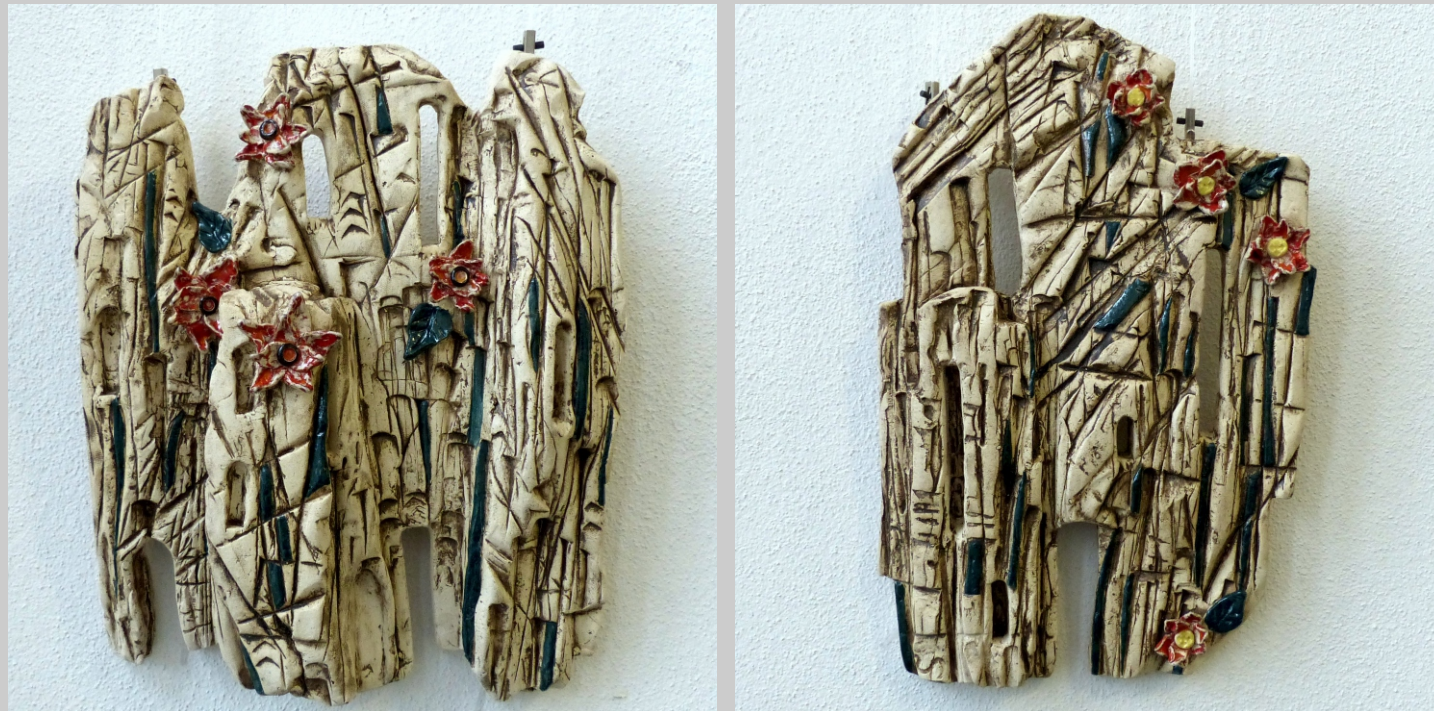

**Roswitha Seelig**

FLOWER POWER AUSSTELLUNG IN DER RATHAUSGALERIE IN LAUDENBACH BIS ZUM 18. JUNI 2022

flowers in your hair 24 cm Höhe

**Edith Stockmann**

FLOWER POWER AUSSTELLUNG IN DER RATHAUSGALERIE IN LAUDENBACH BIS ZUM 18. JUNI 2022